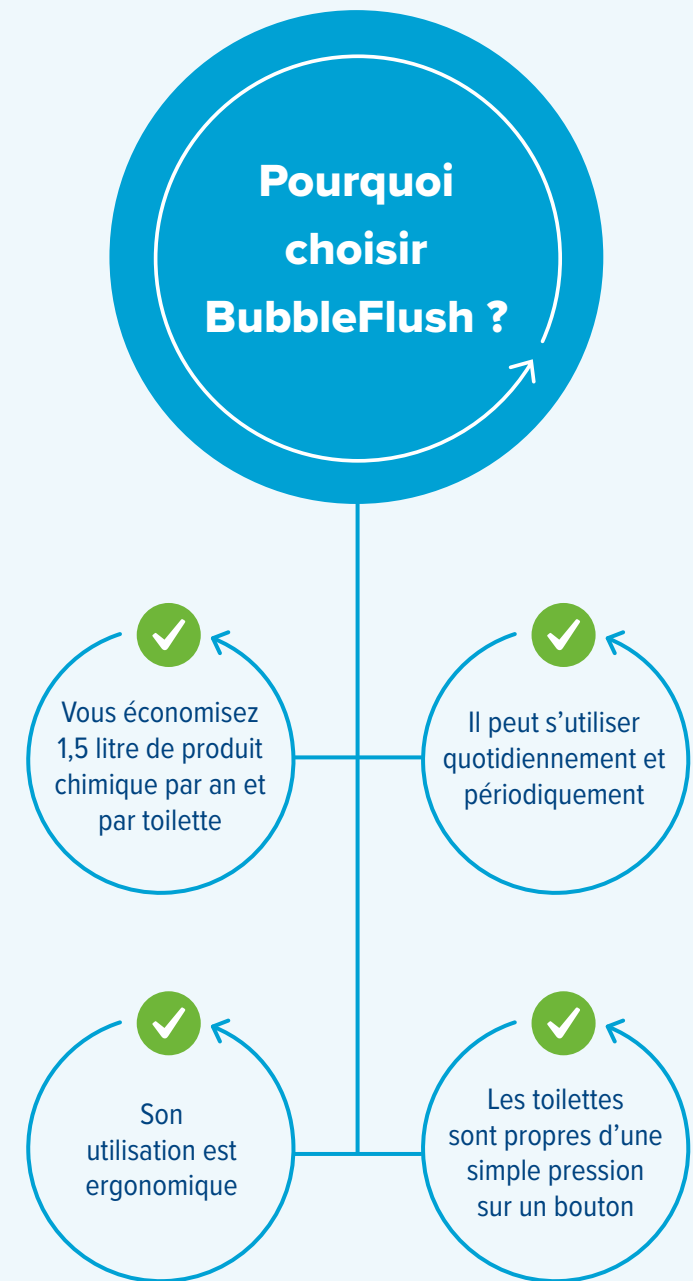

BubbleFlush pour des toilettes propres

Un nettoyage innovant
sans produit chimique

wecoline®

BubbleFlush

Nettoyage
des toilettes
sans produit
chimique

BubbleFlush est le premier système de nettoyage actif des toilettes au monde qui nettoie les toilettes sans utiliser de produits de nettoyage nocifs pour l'environnement.

Le produit breveté fonctionne par vibrations à ultrasons.

Ces vibrations créent de petites bulles d'air puissantes dans l'eau qui finissent par exploser et éliminent le calcaire et la saleté incrustée en un tournemain.

Composition de BubbleFlush :

- Poignée avec batterie rechargeable

(partie 1)

- Tête de nettoyage

(partie 2)

1

2

Procédure :